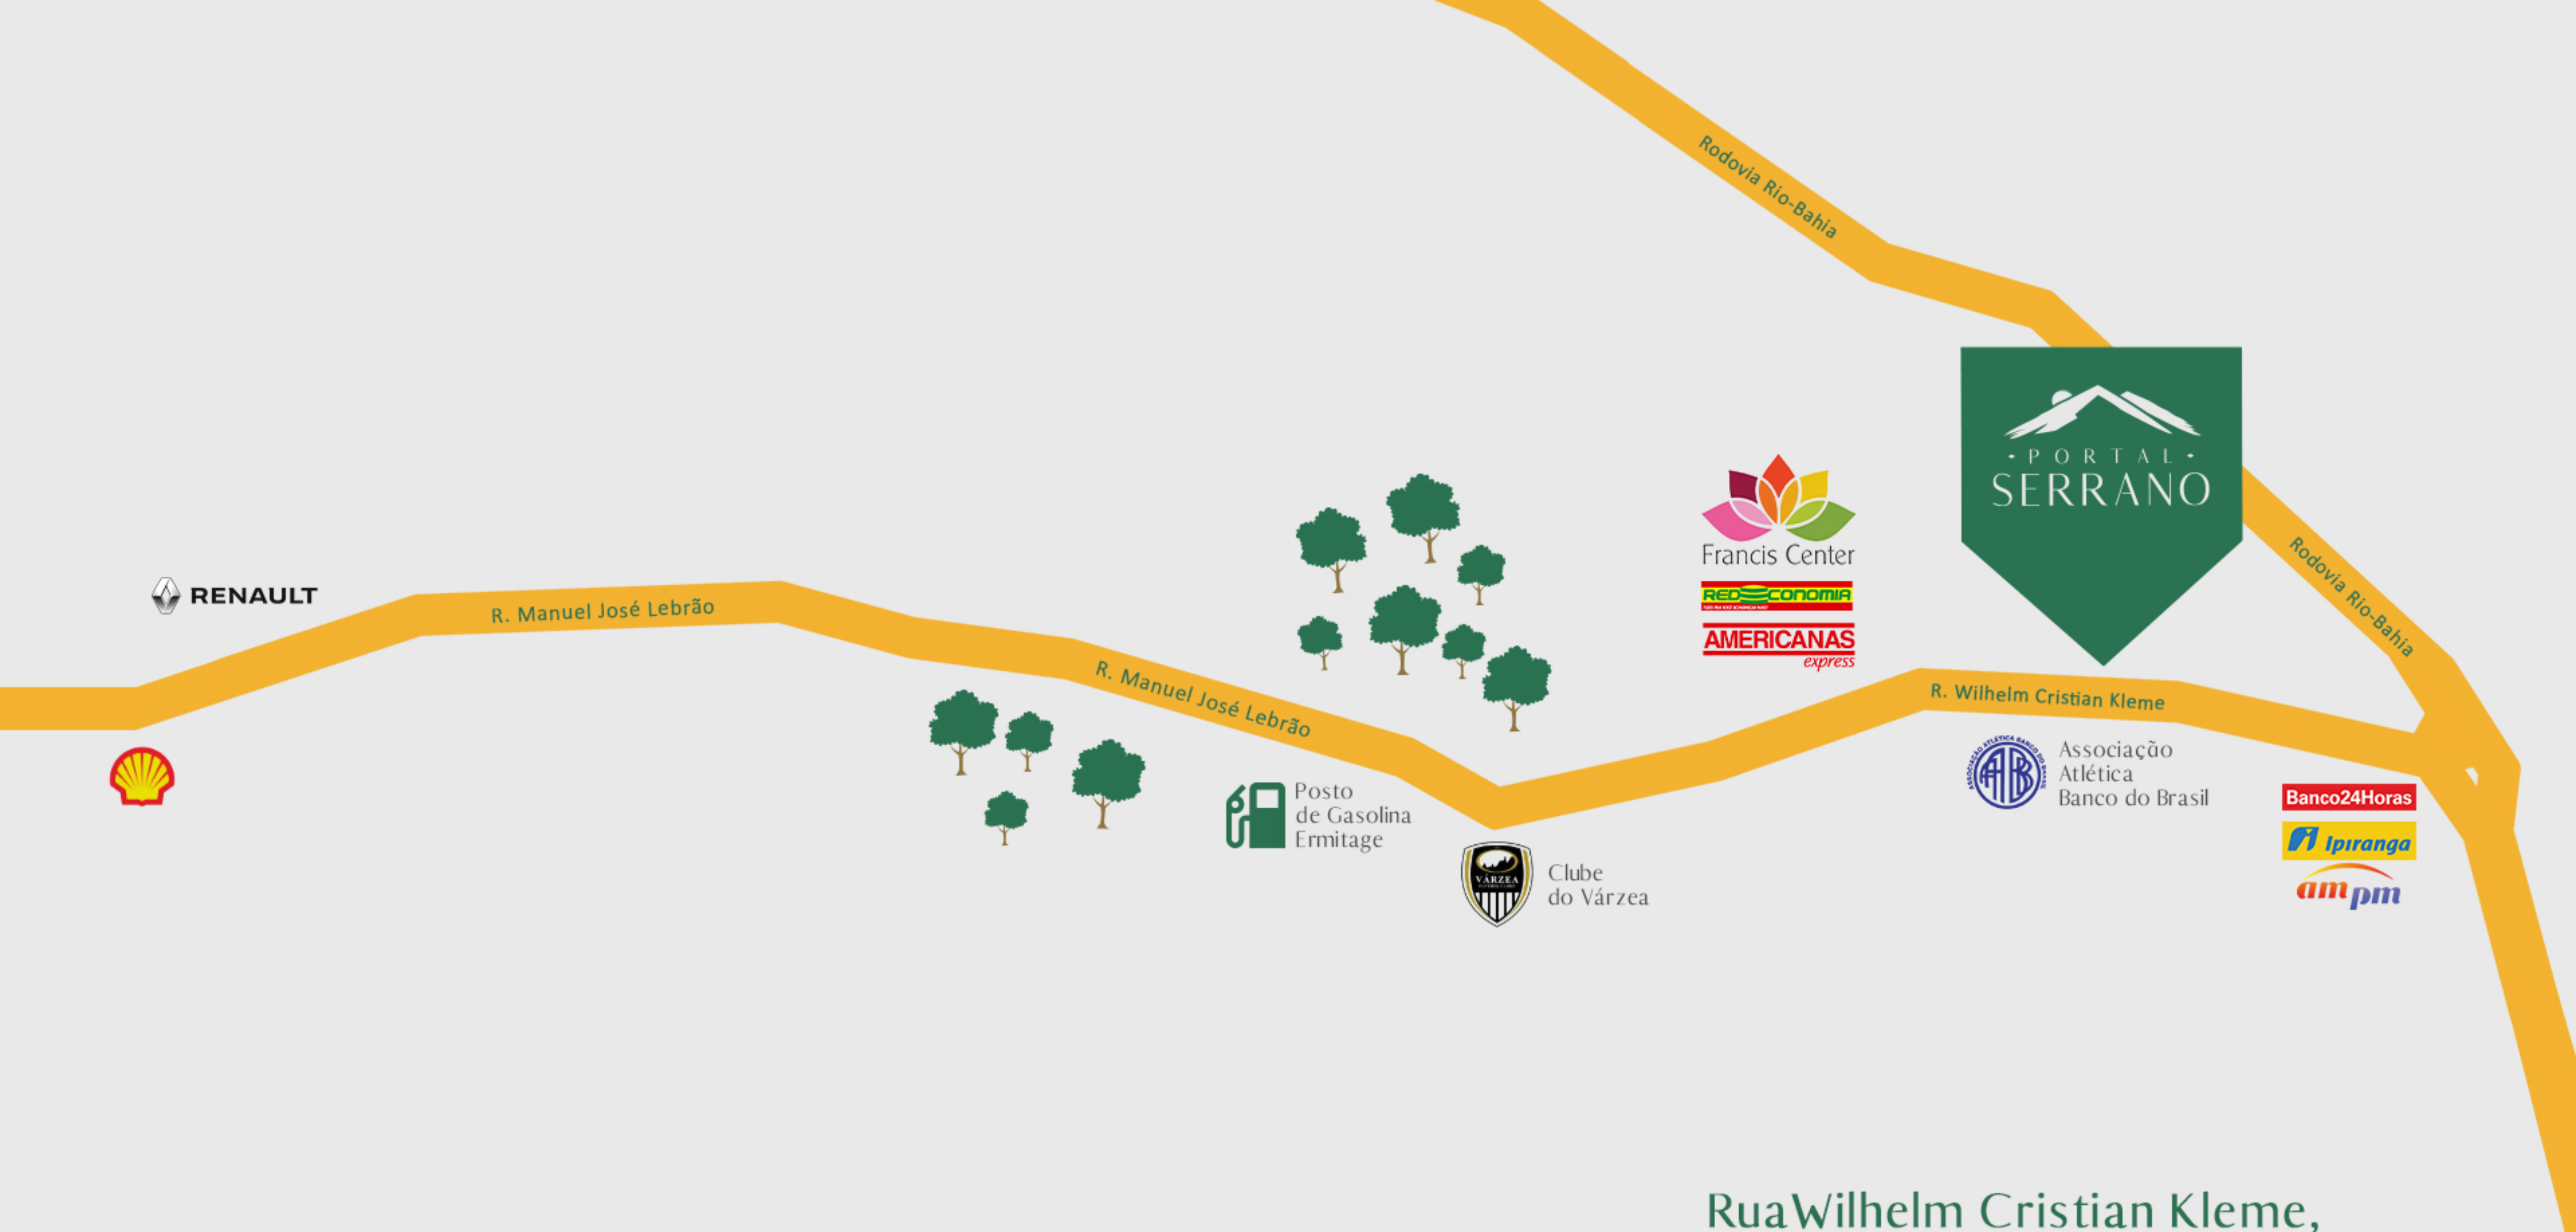

RENAULT

R. Manuel José Lebrão

R. Manuel José Lebrão

Posto de Gasolina Ermitage

Clube do Várzea

Francis Center
RED ECONOMIA
AMERICANAS express

R. Wilhelm Cristian Kleme

Associação Atlética Banco do Brasil

Banco24Horas

Ipiranga

ampm